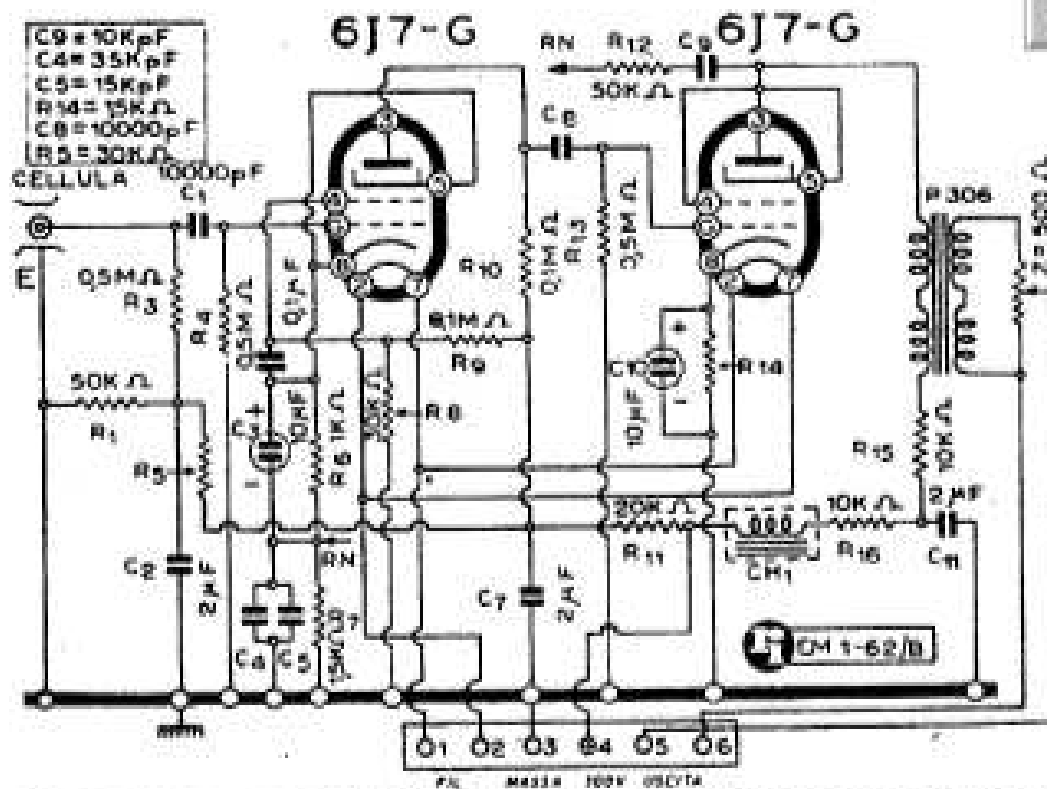

Allocchio Bacchini Amplificatore D 65 PN

INDIETRO

**ALLOCCIO, BACCHINI & C. - MOD. PREAMPLIFICATORE
PER « AC 3000 » E « D 65 PN »**